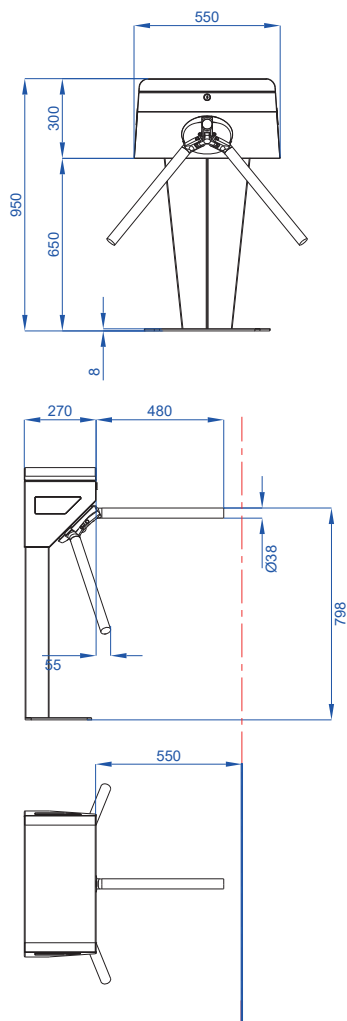

A passagem em ambas as direções é controlada eletronicamente. O status é mostrado no leitor Led indicando a direção da passagem, entrada ou saída.

características gerais

- + Drive: operada manualmente
- + Aço inoxidável
- + Mecanismo de cabeça eletro-mecânica
- + Ação de bloqueio para uma passagem de cada vez
- + Mecanismo de autocentralização para garantir a rotação completa na posição inicial
- + Amortecedor hidráulico
- + Dispositivo anti-backup para impedir a rotação inversa
- + Uma ou ambas as direções podem ser seguras contra falhas, isto é, gira livremente ou bloqueia
- + Opção de braço suspenso: cai para criar uma passagem clara para evacuação, se necessário
- + Interface: LL2001Lite microprocessor control logic
- + Fonte de energia: 230Vac 50Hz or 115Vac 60Hz
- + Potência: 50VA

taxas de fluxo (valores aproximados)

- + Leitor de Tipo de Inserção, 20 passagens por minuto
- + Leitor do tipo Swipe, 30 passagens por minuto
- + Leitor de Proximidade "Hands Free", 40 passagens por minuto

peso

- + (Aprox.) - 40 Kg (versão pedestal)
- + (Aprox.) - 26Kg (versão de parede)

desenho técnico

Versão Pedestal

Versão parede